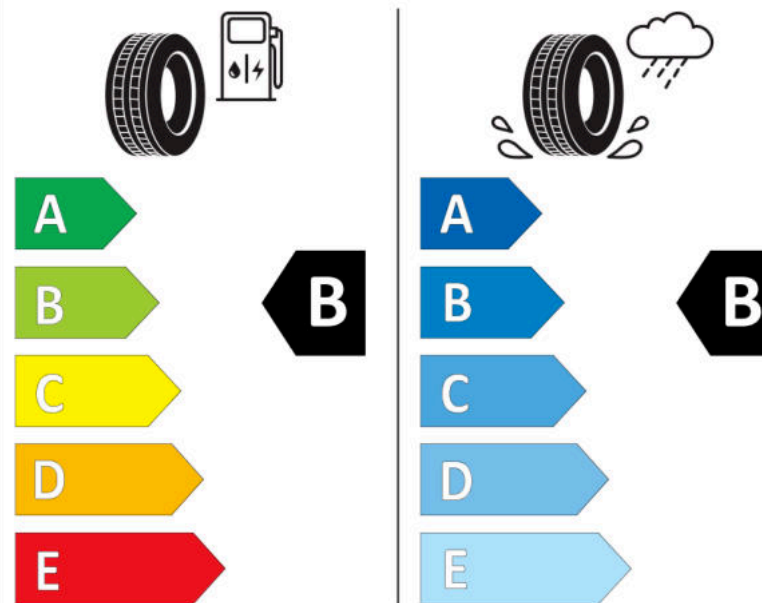

Δελτίο Πληροφοριών Προϊόντος

ΚΑΝΟΝΙΣΜΟΣ (ΕΕ) 2020/740

Μάρκα	MICHELIN
Εμπορική ονομασία	CROSSCLIMATE SUV
Αναγνωριστικό μοντέλου	152274
Διάσταση	235/60R18
Δείκτης ικανότητας φόρτωσης	107
Σύμβολο κατηγορίας ταχύτητας	W
Κατηγορία ως προς την εξοικονόμηση καυσίμου	B
Κατηγορία ως προς την πρόσφυση του ελαστικού σε υγρό οδόστρωμα	B
Κατηγορία εξωτερικού θορύβου κύλισης	A
Τιμή εξωτερικού θορύβου κύλισης	69 dB
Ελαστικό για χρήση σε συνθήκες έντονης χιονόπτωσης	Ναι
Ελαστικό πρόσφυσης στον πάγο	Όχι
Ημερομηνία έναρξης παραγωγής	24/15
Ημερομηνία λήξης παραγωγής	
Κατηγορία Φορτίου	XL
Επιπλέον πληροφορίες	235/60 R18 107W XL TL CROSSCLIMATE SUV MI

ENERG

MICHELIN

152274

235/60R18 107 W

C1

2020/740